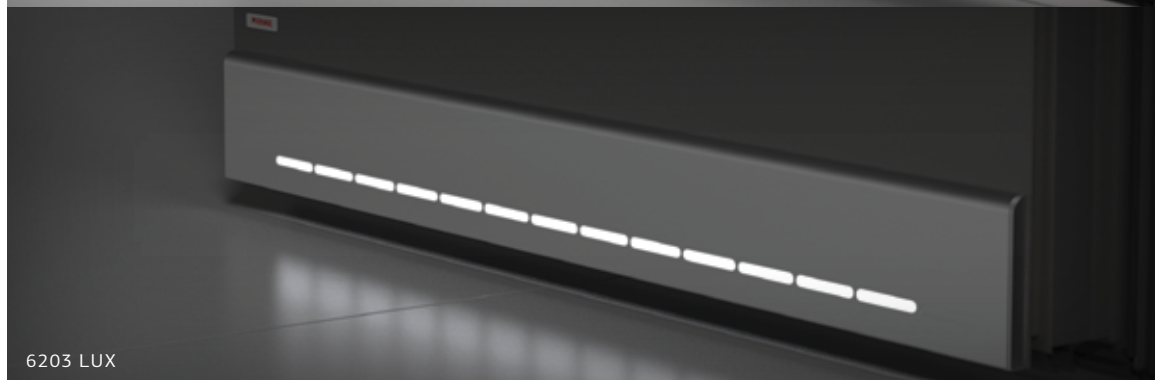

ZAŠČITNO - DEKORATIVNA LETEV