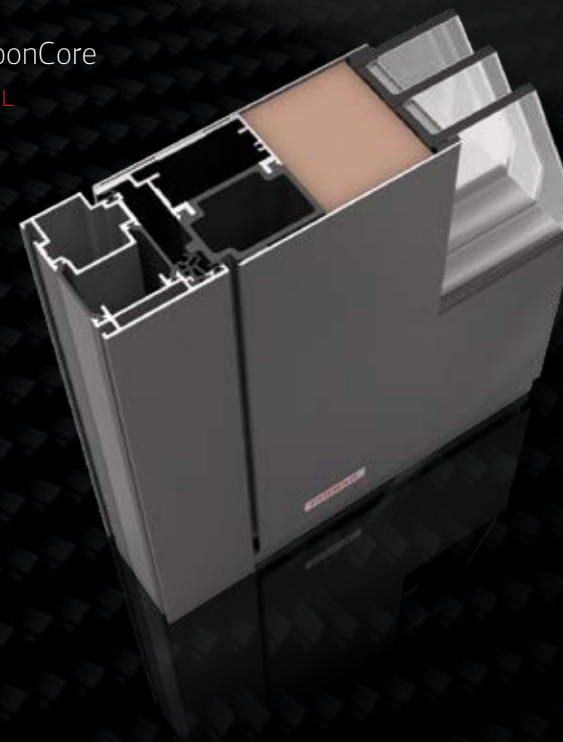

CarbonCore
SOFT

CarbonCore

*Najtrdnejša konstrukcija za vhodna vrata
iz karbonskih vlaken na svetu.*

Srce vsakih vrhunskih vhodnih vrat je konstrukcija. CarbonCore je edina patentirana karbonska konstrukcija na svetu, narejena izključno za vhodna vrata. Karbonska vlakna so izjemno lahka, toga in nekajkrat močnejša od jekla, zato se vrata ne krivijo niti na žgočem soncu niti v najhladnejših zimah. CarbonCore omogoča enostavnejšo montažo brez ukrivljanja, zmanjšuje napake pri dostavi in vgradnji, razbremenjuje okolje ter skrajšuje proizvodni in prodajni proces. Predstavlja vrhunsko jedro, na katerem temeljijo vsa nova Pirnarjeva vhodna vrata.

CarbonCore
LEVEL