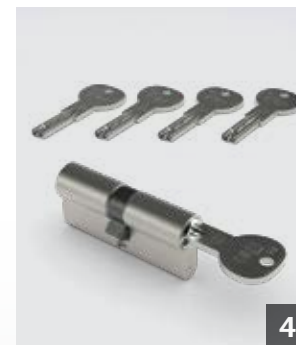

Pogled od znotraj  
DIN desno

Prozorno steklo

Notranja kljuka

Tri kompaktna nastavljiva nasadila  
v barvi vrat

Varna tri-točkovna ključavnica  
ARMO

Varnostni cilindar ARMO 1 s petimi  
ključi

Tesnjeje Magnet WeatherSeal