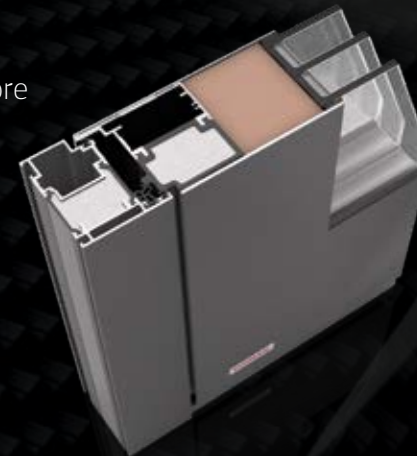

PREMIUM CarbonCore

*Najtrdnejša konstrukcija za vhodna vrata
iz karbonskih vlaken na svetu*

Srce vsakih vrhunskih vhodnih vrat je konstrukcija. CarbonCore je edina patentirana karbonska konstrukcija na svetu, narejena izključno za vhodna vrata. Karbonska vlakna so izjemno lahka, toga in nekajkrat močnejša od jekla, zato se vrata ne krivijo niti na žgočem soncu niti v najhladnejših zimah. CarbonCore omogoča enostavnejšo montažo brez ukrivljanja, zmanjšuje napake pri dostavi in vgradnji, razbremenjuje okolje ter skrajšuje proizvodnji in prodajni proces. Predstavlja vrhunsko jedro, na katerem temeljijo vsa nova Pirnarjeva vhodna vrata.

**GERMAN
INNO
VATION
AWARD '22
WINNER**

PREMIUM
CarbonCore
LEVEL