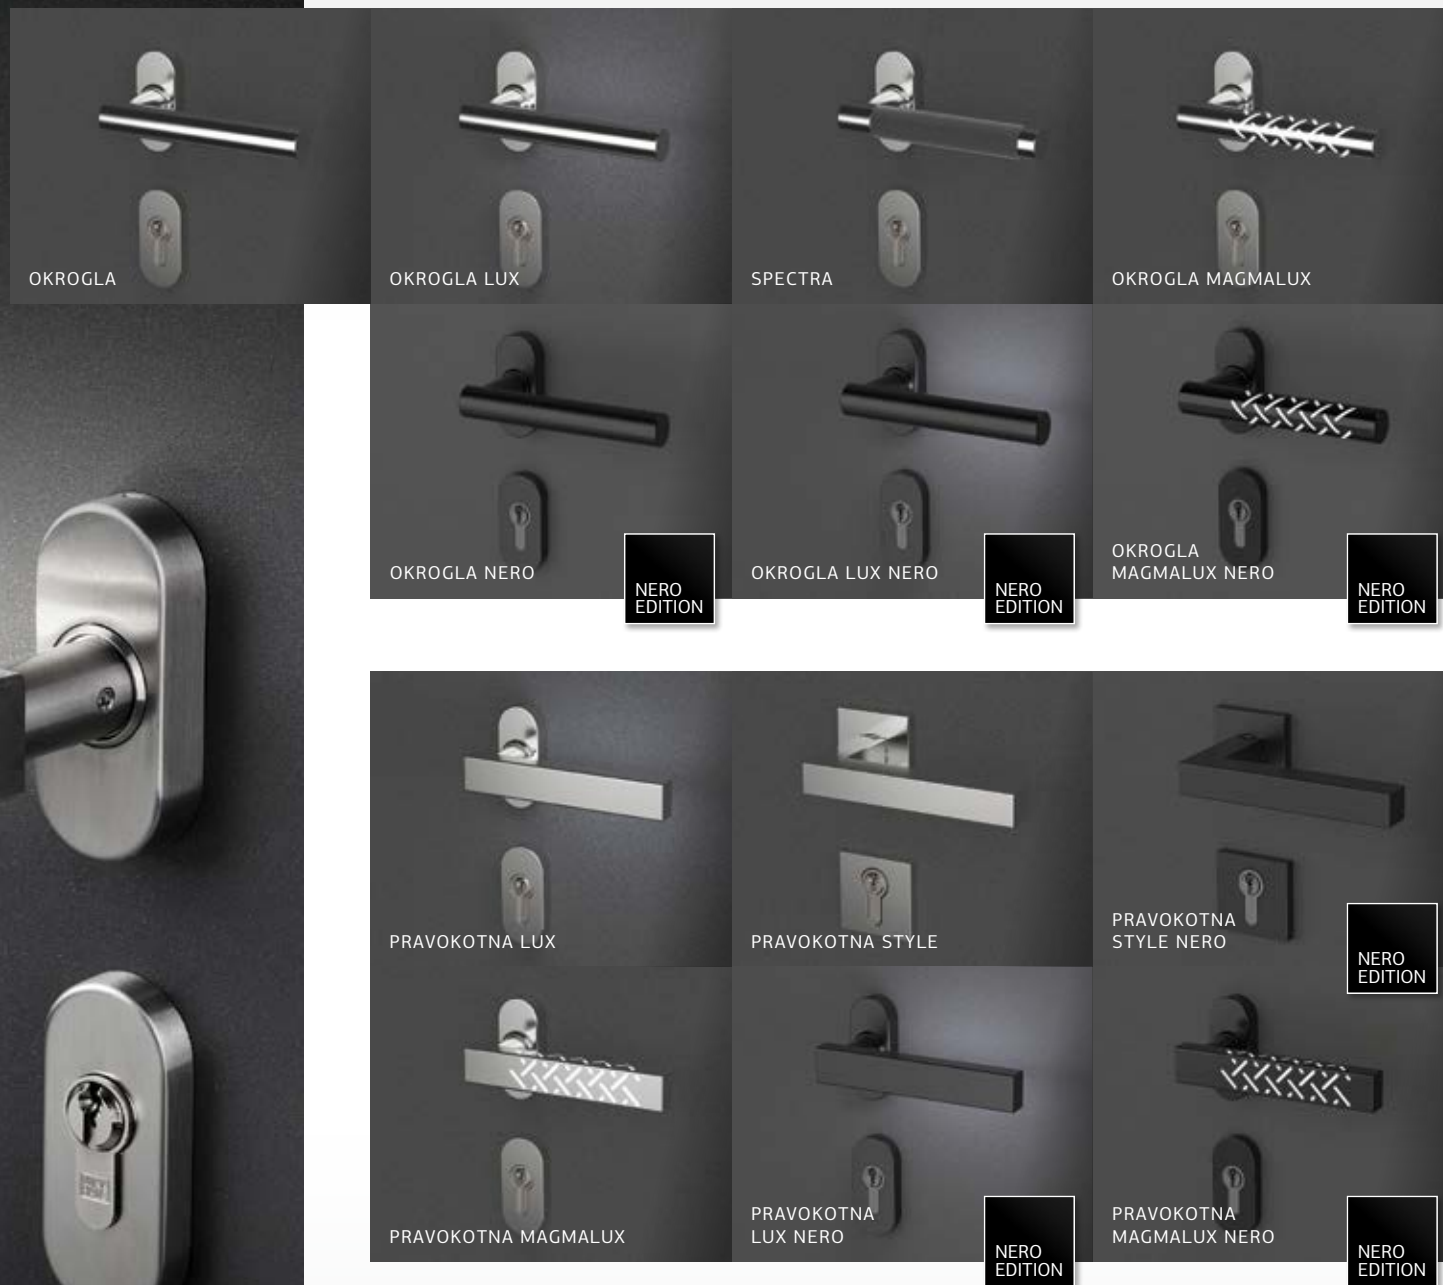

Dodatna oprema

Z izborom kljuke in dodatne opreme poudarite vaš stil in ne dovolite dvomov v vaš smisel za estetiko.

Za več informacij o razpoložljivi dodatni opremi obiščite prodajni salon.