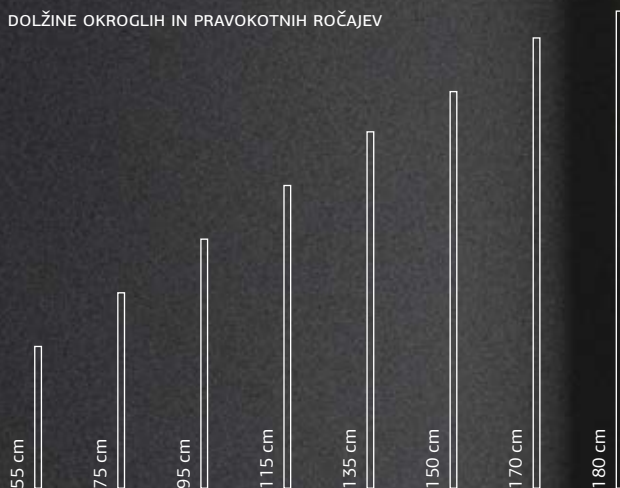

Potezala za vtis čarobnosti

Potezalo je najbolj osebni del vrat. Vsak stanovalec se ga dotakne vsaj tisočkrat letno, zato jim pri Pirnarju posvečamo največjo pozornost. Vsakemu modelu posebej izberemo eno od osnovnih oblik, okroglo ali pravokotno, in določimo natančno dolžino. Za najboljši vtis in osebno noto pa smo ustvarili več serij edinstvenih svetlobnih nadgradenj potezal, ki uporabljajo patentirano tehnologijo in so nagrajene s prestižnim mednarodnim priznanjem German Design Award Special 2019.

DOLŽINE OKROGLIH IN PRAVOKOTNIH ROČAJEV

Za dodatne informacije o celotnem asortimanu razpoložljivih potezal in svetlobnih nadgradenj se pozanimajte pri prodajnem osebju.

OSNOVNE OBLIKE

OKROGLO

OKROGLO
NERO

NERO
EDITION