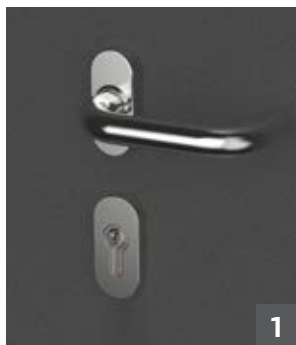

Pogled od znotraj  
DIN desno

Prozorno steklo

Notranja kljuka

Tri kompaktna nastavljiva nasadila  
v barvi vrat

Varna tri-točkovna ključavnica  
ARMO

Varnostni cilindar ARMO 1 s petimi  
ključi

Tesnjeje Magnet WeatherSeal