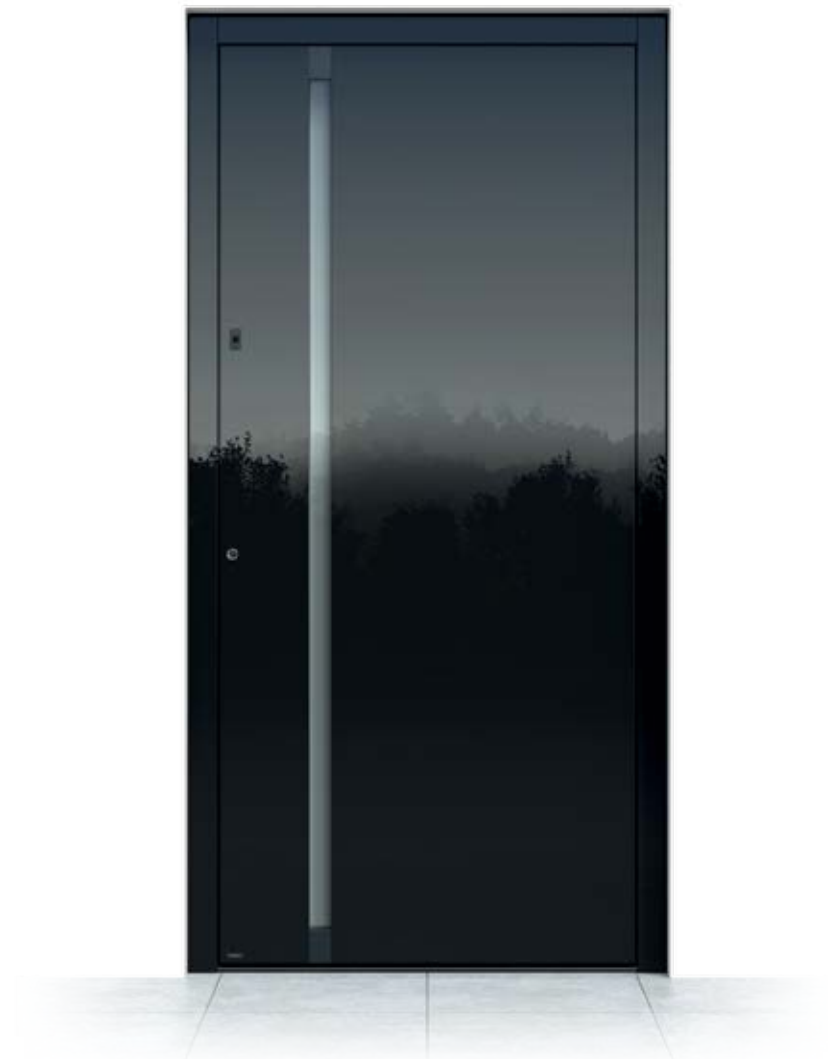

624 GLASS

Prekrivno steklo ESG NIGHT SKY SIJAJ zunaj / Druga barva krila zunaj FS 9005 / Vratni ročaj GRIP 9620 / Steklo satinato / Zanesljiv sistem odklepanja s čitalcem prstnih odtisov SECURO z ARMO COMFORT ELECTRO ključavnico / Ambientalna talna osvetlitvitev LUX

*Eleganca, obdana
z razpršeno svetlobo*