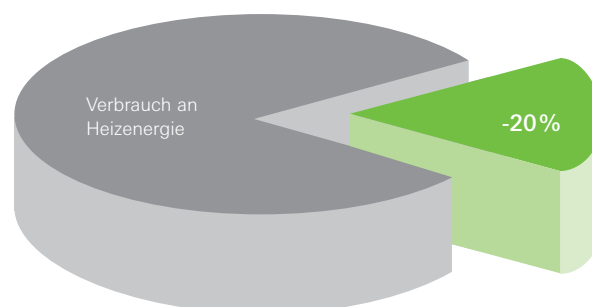

Sinkender Energieverbrauch mit Schüco Corona CT 70 Classic Fenstern

In einem Einfamilienhaus von 1980 mit ca. 148 m² Nutzfläche führen neue Fenster der Baureihe Schüco Corona CT 70 Classic zu rund 20 % weniger Energieverbrauch gegenüber alten Fenstern.