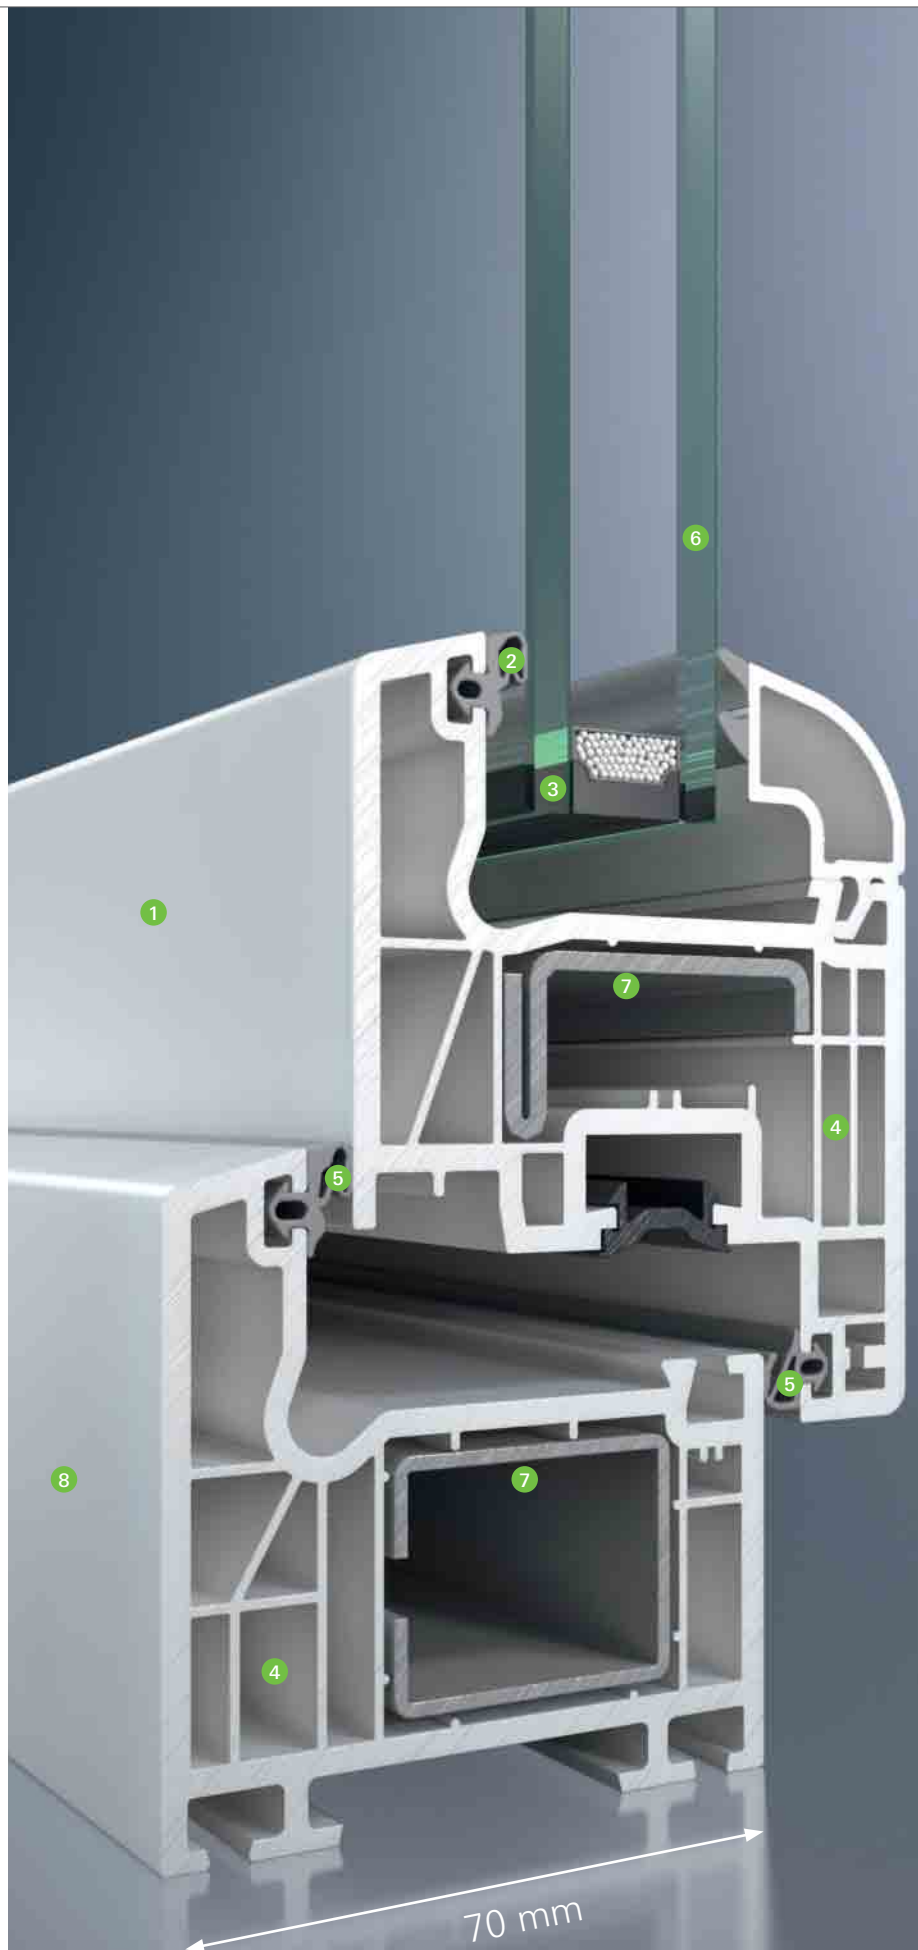

Ansprechendes Design

Die Classic-Flügelgeometrie **1** mit ihrer klaren, schnörkellosen und zeitlosen Linienführung erfüllt die Bedingungen moderner Architektur mit ihrer reduzierten Formsprache. Kaum sichtbare, silbergraue Dichtungen **2** und ein tief einstehender Glasrand **3** bewirken einen optisch schlanken Rahmen.

Hochwärmedämmend

Die innovative Technologie mit 5 Isolierkammern **4** und eine Rahmentiefe von 70 mm sorgen für exzellente Wärmedämmung. Zwei umlaufende Dichtungsebenen **5** und die tief einstehenden Gläser sorgen zusätzlich für sinkenden Energieverbrauch. Hochwertiges Isolierglas **6** minimiert den Wärmedurchgang bei höchster Transparenz.

Behaglich wohnen

Das Dichtungssystem mit zwei umlaufenden Dichtungen **5** und die speziellen Eigenschaften des Isolierglases bieten hervorragenden Schutz gegen Schall, Regen und Wind. Bei Bedarf ist ein erhöhter Schallschutz mit Spezialglas problemlos möglich **6**.

Langlebig und umweltverträglich

Die starken, korrosionsgeschützten Stahlprofile **7** im Fensterrahmen und in den Flügeln sorgen für Stabilität, Funktionssicherheit und lange Lebensdauer. Der geringe Energieverbrauch, niedrige CO₂-Emissionen und die volle Recyclingfähigkeit führen zu hoher Umweltverträglichkeit.

Reinigungsfreundlich

Glatte und wetterfeste Oberflächen **8** lassen Ihre Fenster bei geringem Reinigungsaufwand auch nach Jahren noch wie neu aussehen.